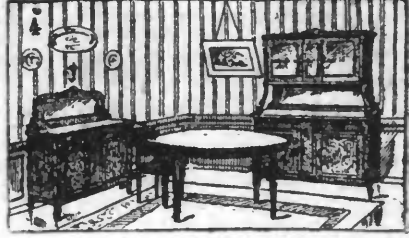

CHAMBRE LOUIS XVI. soyer frisé composée de : une armoire 2 portes à glaces biseau téles, un lit de milieu et une table de nuit soit : 3 PIÈCES pour 995 fr. En chêne massif à 2 portes, depuis. 895 fr.

La seule Maison du Nord vendant les meubles meilleur marché qu'à Paris et surtout DE CONFIANCE. D'ailleurs, tout le monde en parle..

VISITEZ-NOUS!

Nous remboursons les frais de chemin de fer à tout acheteur et nous lui offrons un SUPERBE CADEAU

CHAMBRE loupe d'orme et bronzes composée de : une armoire 3 portes, largeur 1m75, un lit de milieu, largeur 1m40 intérieur, une table de nuit, un sommier, un matelas, un traversin, deux oreillers. soit : 8 PIÈCES pour 2.895 fr. En acajou et bronzes, depuis. 1.395 fr.