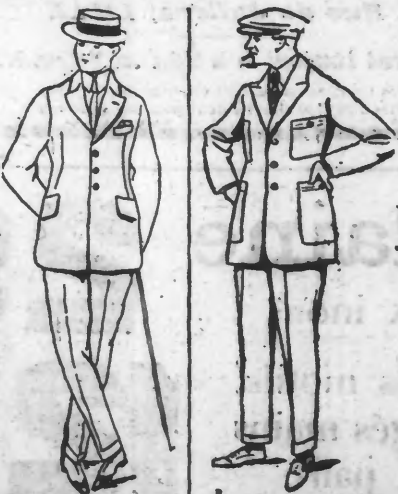

RAYON
SPÉCIAL
de
Vêtements
sur
Mesure

COMPLET VESTON droit, forme
mode, coupe et façon soi-
gnées, fil à fil, g. 2 teintes
149 fr.

COMPLET DE SPORT en beau
tissu anglais, poches plaquées,
pantalon pli américain. 95 fr.

Maison Spéciale de Confections

pour
DAMES

GRAND CHOIX
de
COSTUMES TAILLEUR
ROBES & MANTEAUX (Dernières
Nouveautés)

BLOUSES, CASAQUÈS, CASAQUINS
en tous genres

JUPES TAILLEUR ou PLISSÉS mode
Rayures Rayures, Gabardine et Serge Marine ou Noire

VENTE DE CONFIANCE - PRIX AVANTAGEUX

Le Quotidien

Sera
mis en vente partout
à partir du
Jeudi 14 Juin

Réclame

CHAMBRE chêne massif,
comprenant grande Armoire,
Lit, Table de Nuit, grand
Lavabo, 1.950 Fr.
le tout..