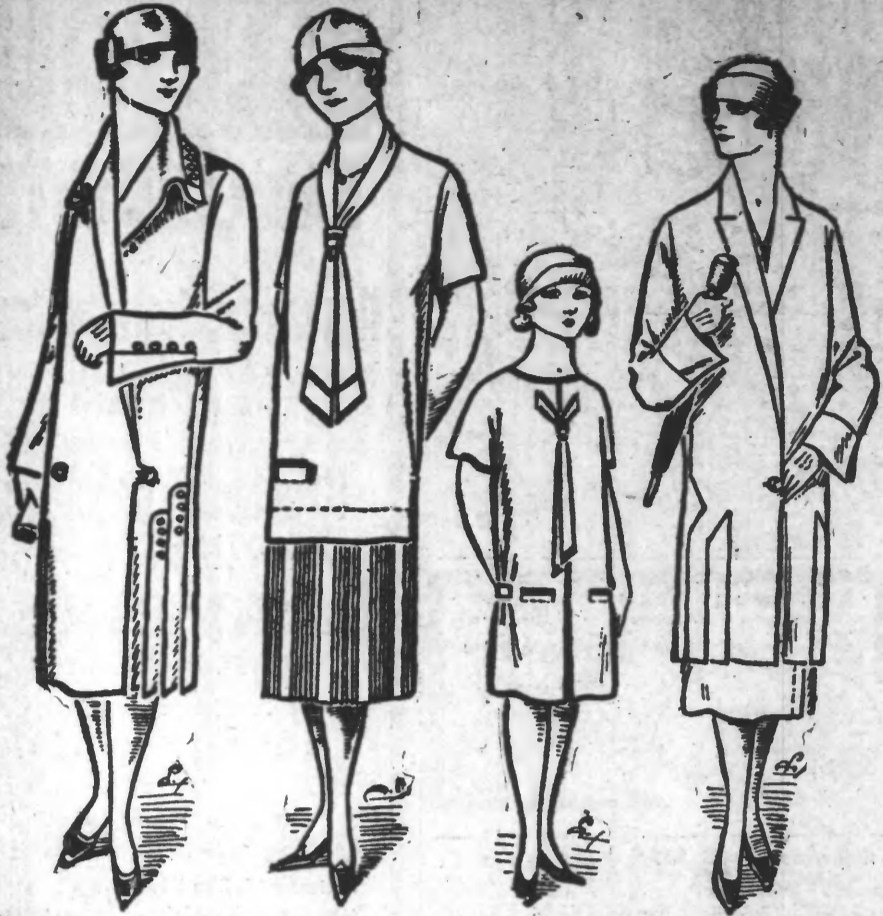

PIERRE MARCHAL

38-40. Rue Esquermoise. LILLE

MANTEAU fait par tailleur, très belle popeline, coloris nouveaux, ornés 199 fr.

ROBE mode crêpe marocain pure laine, belle qualité, galon fantaisie, jupe plissée 129 fr. extra 129

ROBE fillette très belle popeline pure laine, ornée tresse sole 46 fr. et 3 fr. par âge

COSTUME fait par tailleur, très beau tissu naïf, pure laine, coloris mode et noir, entièrement doublé 299 fr.

ENTRÉE LIBRE - Les Magasins sont ouverts le Dimanche jusqu'à midi - PRIX FIXE

une femme
a toujours besoin
d'un chic tailleur
ou d'un élégant manteau

Vous pouvez en commander sur mesure, ou tout fait, doublé soie, du modèle le plus nouveau, au prix de

450 fr.

89, boulevard de la Liberté, 89
à FASHIONABLE

Ne vendre que du bon, parce qu'il est économique et durable. C'est cette devise strictement appliquée qui vaut à FASHIONABLE sa prospérité et sa

grande réputation.

Magasin ouvert le Dimanche matin.

Baume Tue-Nerf Miriga Dépôt: LILLE
MAUX DE DENTS Pharmacie Leflon
C'est le seul préparé par un pharmacien, radical des douleurs dentaires. Prix 30 50
Toutes pharmacies. - Bazar de la Femme 8, 30 Avenue de la République, LYON-QUELLESA Arcandani

SAVON BLANC
Marque dep. « LE VALERY » garant. à base de pure huile végét. vierge. Afin de faire apprécier notre savon, j'envoie postal 10 k. brut 30 fr. net 20 fr. franco, gare cont. remb. - Prime gratuite: Pendant dix jours est joint à chaque colis 12 savonnets luxe extra-fines parfums variés ainsi que 2 belles serviettes toilette en lingerie. Chaque postal 40.55. - SAVONNERIE 28, rue Jury, 38, Marseille.

VOIES URINAIRES
CLINIQUE sérieuse dirigée par le DOCTEUR FROHNER, chevalier de la Légion d'Honneur, ancien médecin-chef de centre d'urologie aux armées, 20 ans de pratique, et par deux DOCTEURS spécialistes de la Faculté de Paris
21, Parvis Saint-Maurice (Pro. la gare) LILLE
Consultations tous les jours, de 9 h. à midi et de 2 h. à 7 h. du soir. Dimanche de 9 h. à midi. QUESTIONS immédiates et parfaites de tous les SOULEVEMENTS même les plus anciens, goutte matinale, filaments, rétrécissements, prostates, cystites, par procédé entièrement nouveau, méthode thermopneumatique brevetée exclusive de la Clinique.
MALADIES des FEMMES Pertes, métrites, Ovarites, etc. résultat, rap. trait radio-actif combine des sérum nouveaux guérison scientifique et absolue garantie par traitement intensif avec les 608 et 974 LABORATOIRE d'analyse du sang

La Prévoyance Sociale
SOCIÉTÉ COOPÉRATIVE D'ASSURANCES SUR LA VIE
Fondée par le Parti Ouvrier Belge en 1907
Entreprise privée assujettie au contrôle de l'Etat pour les contrats souscrits en France et en Algérie
Bureaux pour la France: 26, rue Marais. LILLE
Assurances Grande Branche - Assurances Populaires
 Paiement des primes hebdomadairement, mensuellement, trimestriellement, annuellement.
Agents sont demandés pour toutes les localités

NON! les VARICES

NE SONT PAS INCURABLES