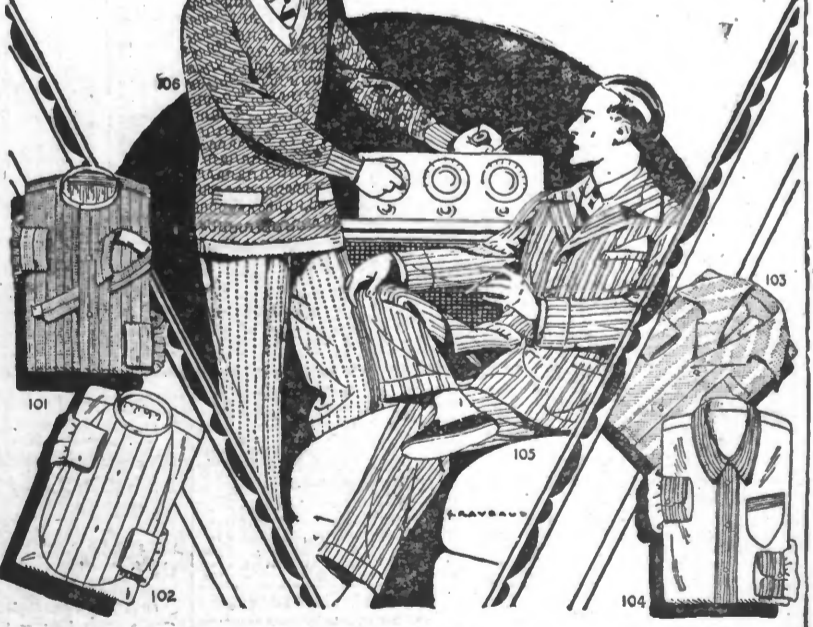

à Jeanne d'arc

tailleur
chemisier

60-62, Rue Nationale - LILLE

NOS SÉRIES SPÉCIALES POUR LES VACANCES

1. **CHEMISES**
102. shirting blanc, plis souples, sans col. 18. »
  101. Chemise percale fantaisie, dispositions nouvelles, avec 2 cols. 18. »
  104. Chemise de nuit madapolam, garniture fantaisie mode. 18. »
  - Chemise corps shirting blanc, parure fantaisie nouvelle, avec 2 cols. 18. »
  - Chemise soisette écarue, avec 2 cols. 22. »
  103. Chemise cellulaire blanc, col Danton transformable. 19. »
3. **CRAVATES** à nouer, soieries hautes nouveautés. 6.50
4. **PYJAMAS** zéphir, rayures mode, col transformable. 35. »
5. **GILETS** flanelle blanche ou belge, sans manches. 14. »
6. **CALEÇONS**
7. croisé blanc supérieur, court. 12.50
   - croisé blanc supérieur, long. 14.50
   - zéphir rayé, belle qualité, long. 14. »
   106. PULL-OVER laine, fantaisies nouvelles. 45. »
   - CHAUSSETTES coton et fil, fantaisie mode. La paire 4.50
   - souples, popeline ou piqué blanc. 1.75
   - empeés, percale fine, toutes formes. 2.50
8. **MOUCHOIRS** ourlés jours, blancs et couleurs. 1.25

La Mode est aux Cretonnes et aux Bateaux

C'EST AUJOURD'HUI QUE LES GRANDS MAGASINS DU CHAT-BOSSU

les plus spécialisés déjà dans la Vente des PAPIERS PEINTS, des TAPIS et du LINO-LEUM, inaugurent LEUR NOUVEAU RAYON SPECIAL de CRETONNES et de TOILES de JOUY imprimées avec papiers semblables ou non, pour Rideaux, Tentures, Robes, Peignoirs, Costumes d'enfants, Tabliers, Linge à thé, etc., etc.

VOIR DE SUITE la Magnifique Exposition (avec prix) à toutes les vitrines.
2.000 pièces en stock - Livraison immédiate - Meilleur marché que n'importe où.

Toutes les CRETONNES IMPRIMEES, dessins et coloris nouveaux, depuis : 4 fr. 25 le mètre. Largeur 0,80.	CRETONNES IMPRIMEES, Série sensationnelle, Vendues partout 7 fr. et 9 fr. le mètre : 4.80 et 5 fr. Largeur 0,80.
CRETONNES IMPRIMEES, qualité supérieure. Dessins splendides. Coloris très riches. 10.95 et 16.90 Largeur 1 m. 30.	Toutes les CRETONNES PAUL DUMAS avec PAPIERS SEMBLABLES, en stock, depuis 10 fr. le mètre. Largeur 0,80.

LES BATEAUX : Papiers et Cretonnes de PAUL DUMAS (Voir les Etalages).
LINGE A THE « lisières fleuries », fabrication PAUL DUMAS.
NAPPES de 1 m. 40 x 1 m. 40, à 29.35 - 30.65 - 32.00 - 34.65 - 36.00 la nappe.
SERVIETTES assorties ..... 2.45 - 2.50 - 2.60 - 2.90 - 3.00 la serviette.

(VOIR NOTRE EXPOSITION AVEC PRIX)

VOIR A NOS VITRINES Nos TROIS FENÊTRES RECLAME
VENDUES pendant QUINZE JOURS
seulement aux PRIX SENSATIONNELS de **100fr., 105fr. et 110fr.**

la fenêtre complète composée de deux rideaux (de cretonne imprimée) de 3 mètres de hauteur sur 1 m. 10 de largeur, avec frange assortie, d'une garniture en cuivre cannelée de 1 m. 50 de longueur avec boules et 10 anneaux de cuivre.
VOIR à l'intérieur de nos magasins nos Collections complètes des PAPIERS PEINTS, des TAPIS, de LINOLEUM, des TISSUS d'ameublement et la splendide Exposition des Combinaisons à notre galerie du 1er étage.

16-18. RUE DES CHATS-BOSSUS, 16-18. - LILLE