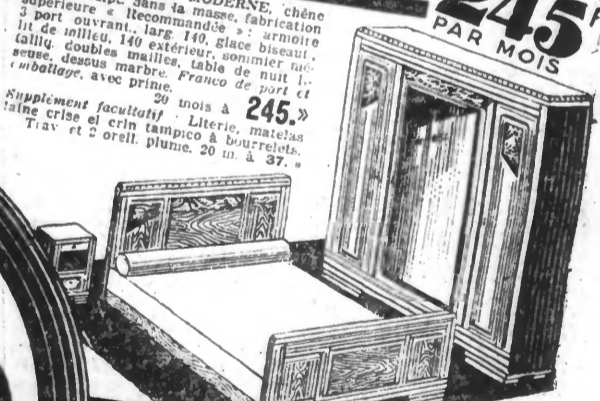

145
PAR MOIS

B 1026. **CHAMBRE MODERNE**, chêne
patiné, sculpt. dans la masse, fabrication
supérieure. Recommandé: armoire
3 port ouvrant, larg. 140, glace biseau,
table de nuit, sommier métal
double mailles, table de nuit
dessus marbre. Franco de port et
emballage, avec prime. 20 mois à **245.»**
Supplément facultatif: Literie, matelas
laine grise et crin tampon à bourrelets,
Traversin et 2 oreil. plume. 20 m. à 37.»