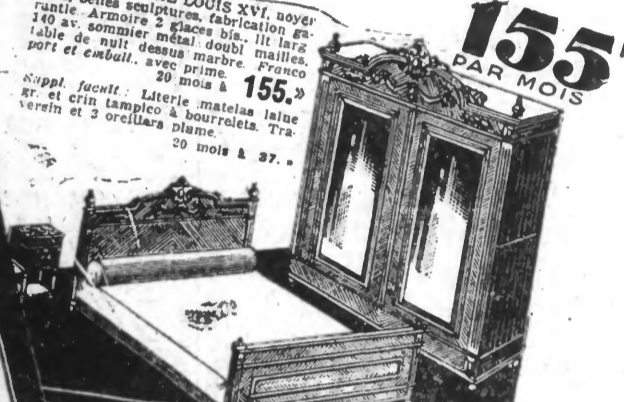

B 2059. **CHAMBRE LOUIS XVI**, noyer
frisé, belles sculptures, fabrication ga-
rantie. Armoire 2 glaces bis., lit larg.
140 av. sommier métal doublé mailles,
table de nuit dessus marbre. Franco
port et emball. avec prime. 20 mois à **155.»**
Suppl. facult.: Literie matelas laine
vertin et 2 oreillers plume. Tra-
versin et 2 oreillers plume. 20 mois à 37.»