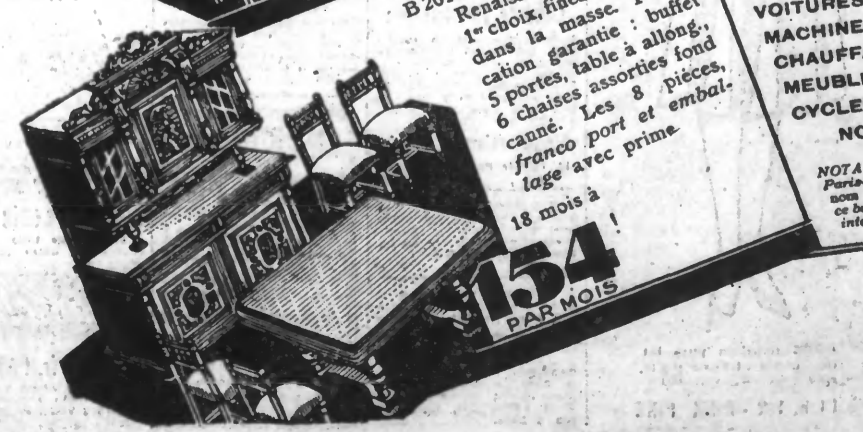

132
PAR MOIS

B 2012. **SALLE A MANGER**
Renaissance, chêne ciré
Renaissance, fines sculptures
1er choix, fines sculptures. Fabri-
cation garantie: buffet
dans la masse: buffet
5 portes, table à allonges,
6 chaises assorties fond
canné. Les 8 pièces,
franco port et embal-
lage avec prime.
18 mois à **154**
PAR MOIS