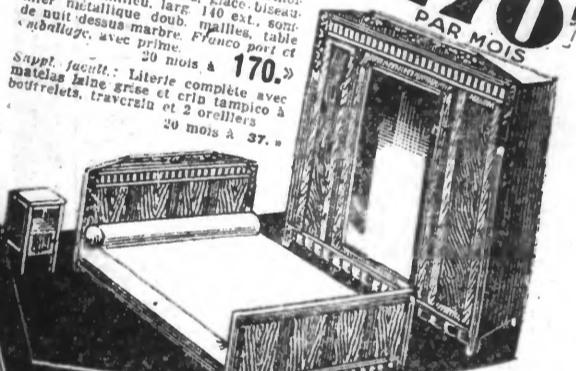

B 2031. **CHAMBRE MODERNE**, chêne
ciré, sculptures dans la masse. Armoi-
re, lit de milieu, larg. 140 ext. biseau-
miter métallique doub. mailles, table
de nuit dessus marbre. Franco port et
emballage, avec prime. 20 mois à **170.»**
Suppl. facult.: Literie complète avec
matelas laine grise et crin tampon à bour-
relets, traversin et 2 oreillers
plume. 20 mois à 37.»