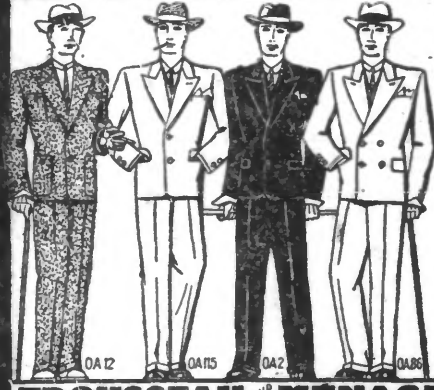

PARIS REGOCE

À CRÉDIT

LA PLUS IMPORTANTE MAISON DE VENTE À CRÉDIT

9. RUE MARTEL
PARIS 10e M^{ETRO} GARE DECEST
CHATEAU D'EAU

NOUVEAUTÉS D'ÉTÉ

HABILLEMENT COMPLET POUR HOMMES

- 1 Complet draperie fantaisie ou 1 costume sport belle qualité ;
- 1 Trench-coat, doublure tartan, imperméable, ou 1 gabardine teinte mode ;
- 1 Chapeau souple teinte mode ou noir ;
- 1 Paire de chaussures Richelieu caoutchouc, semelle cuir usakide ou crêpe ;
- 1 Chemisier en belle percale, rayures fantaisie, avec 2 cols assortis ;
- 1 Caleçon tricot fin ;
- 1 Paire de chaussettes mercerisées ;
- 1 Cravate rayures, dessin nouveau ;
- 1 Parure bretelles et support-chaussettes.

134 F

TOILETTE COMPLETE POUR DAMES

- 1 Manteau tissu fantaisie beige ou gris entièrement broché, belle qualité ;
- 1 Robe crêpe de Chine imprimé, volants en forme, se fait dessins variés sur fond marbré et noir ;
- 1 Chapeau belle qualité, forme capeline ;
- 1 Paire de chaussures couleur, façon chevron ;
- 1 Parure soierie en tricot belle qualité ;
- 1 Combinaison assortie ;
- 1 Paire de bas fil mercerisé avec couture ;
- 1 Parapluie mode, façon corse ;
- 1 Gilet pure laine, base rayée ;
- 1 Sac pochette, façon cuir.

135 F

- D 762 TAILLEUR popeline bordé tressé, jaquette doublée broché, en fait en noir et marine seulement. 6 mois à 53.
- D 761 MANTEAU draperie fantaisie, entièrement doublé, fond mode, 6 mois à 30.
- D 768 ROBE crêpe de Chine pure soie, volants en forme, se fait ton mode et noir. 53.
- D 776 ROBE lainage chinée ou pois, tissu nouveau, effet crêpe de Chine, se fait gris beige et vert. 6 mois à 39.
- OA 13 COSTUME SPORT, 4 poches, martingale appliquée, belle draperie violine ou marron. 6 mois à 40.
- OA 115 COMPLET VESTON, 3 boutons, serge bleu ou noir, pure laine. 6 m. à 70.
- OA 2 COMPLET VESTON, forme mode, 2 boutons, en belle draperie fantaisie, doublé. 6 mois à 62.
- OA 88 1 COMPLET VESTON croisé, forme mode, en pelé pure laine, teinte mode. 6 mois à 95.

TROUSSEAU MÈNAGE

94 PIÈCES. 10 MOIS à 145 F