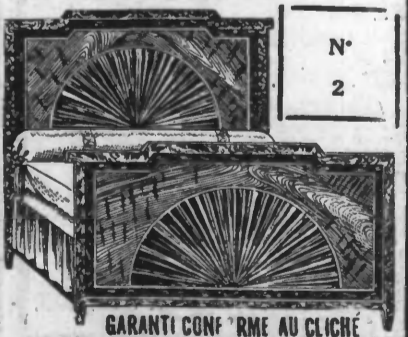

FORMIDABLE VENTE RECLAME POUR les FÊTES DE PENTECOTE

1. GARANTI CONFORME AU CLICHÉ
2. 1 LIT LOUIS XV MODERNE, 125 large.
   - 2 PANNEAUX acier FIXES, décors SURFEIX.
   - 1 SOMMIER METALLIQUE double cadre.
   - 1 MATELAS LAINE MIXTE battable.
   - 1 TRAVERSIN - 2 BEAUX OREILLERS.
   - 2 TAIES A JOURS - 2 DRAPS sans couture.
   - 1 GRANDE COUVERTURE.
   - 1 JOL. COURTE-POINTE
   - 1 BEL EDRON.
   - 1 COUVERTIL fantaisie.
   - 1 DESCENTE LIT MODERNE.
   - 1 DESCENTE LIT moderne.
   - 1 COUSSIN PRIME.
   - 1 SOUVENIR.
   - 1 SOUS-VERRE.

375

1. GARANTI CONFORME AU CLICHÉ
2. LIT MILIEU PANNEAUX ACIER. TUBES CARRÉS, piliers 40 m/m, forme moderne.
   - SOMMIER METALLIQUE RESSORTS BERCEUR MOUVANT.
   - MATELAS Laine France entièrement garanti, outils fil sédi damasé. POIDS 19 Kg.
   - TRAVERSIN.
   - 2 Oreillers lainette POUR

595
495

CES MARCHANDISES SONT RENDUES FRANCO DE PORT ET D'EMBALLAGE DANS UN RAYON DE 100 km. LILLE

HENRI DEVRED VÊTEMENTS

LILLE 20 à 24, RUE FAIDHERBE

DEPOT : 112, RUE LEON GAMBETTA

Mode ÉTÉ 1932

NOS COSTUMES POUR LE SPORT ET LE TOURISME

DRAPERIE FRANÇAISE et ANGLAISE

Très belles Fantaisies Dessins nouveaux

Se font AVEC PANTALON CULOTTE ANGLAISE ou CULOTTE GOLF

RECLAME **129** fr.

79 fr. - 99 fr.

SÉRIES SUPÉRIEURES **159** fr. - **189** fr. - **249** fr.

VENTE DIRECTE du PRODUCTEUR à l'ACHETEUR

IMPORTANT ORGANISATION PROPHYLACTIQUE CENTRES MEDICAUX

U. S. D.

Médecins spécialistes de Paris
Traitements sérieux, rapides, à prix très réduits

VOIES URINAIRES

- Rétrécissement, Filaments, Goutte chronique, Impuissance, Prostatite
- MALADIES DES FEMMES
- Pertes, Métrite, Cystite, Tumeurs, Fibromes guéris sans opération, en 4 à 5 séances.
- ULCÈRES, Maladies de PEAU et SANG
- Acné, Boutons, Eczéma, Démangeaisons, Psoriasis
- SYPHILIS Guérison par nouveau traitement d'attaque
- Applications des meilleures méthodes
- Sérum - Vaccins - 914 - Bismuth - Hg.
- Farad. Ionisation - Electrolyse - Haute Fréquence
- Diathermie Rayons X - Ultra-Violet - Radium
- Guérison contrôlée par Analyses faites dans les LABORATOIRES DE L'INSTITUT A PARIS

N. B. - Le groupe des Médecins-Spécialistes de l'U. S. D., qui forme le meilleur Institut Médical de France, suivant les Progrès de la Médecine moderne, a créé des nouvelles méthodes de traitement basées sur les dernières découvertes scientifiques. Bien adaptés à chaque cas particulier, ces nouveaux et sérieux traitements ont acquis une réputation justement méritée, par leur application, dans les cliniques de l'U. S. D., de nombreux malades ont pu éviter des opérations chirurgicales très sérieuses.

La puissante efficacité et la réelle valeur de ces nouveaux traitements ne sont plus à démontrer, leur supériorité est incontestable et pleinement prouvée. Ils sont absolument inoffensifs, le prix des applications est modéré.