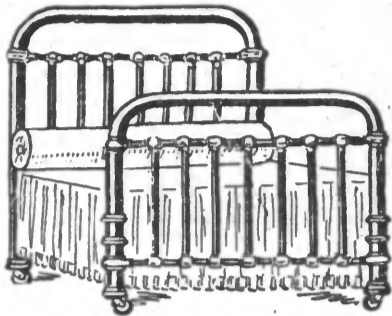

ERRATUM

Grande Vente Réclame

50% D'ECONOMIE en achetant DIRECTEMENT à la
Fabrique de Literies DECONINCK
6, Rue de Lille, TOURCOING

- 1 Lit fer, gros tubes, 1m.25 large, chêne
- 1 Sommier métallique, série forte, à ressorts
- 1 Matelas lainette
- 1 Traversin lainette
- 2 Oreillers lainette et 6 pièces utiles.

Conforme au cliché
250 francs