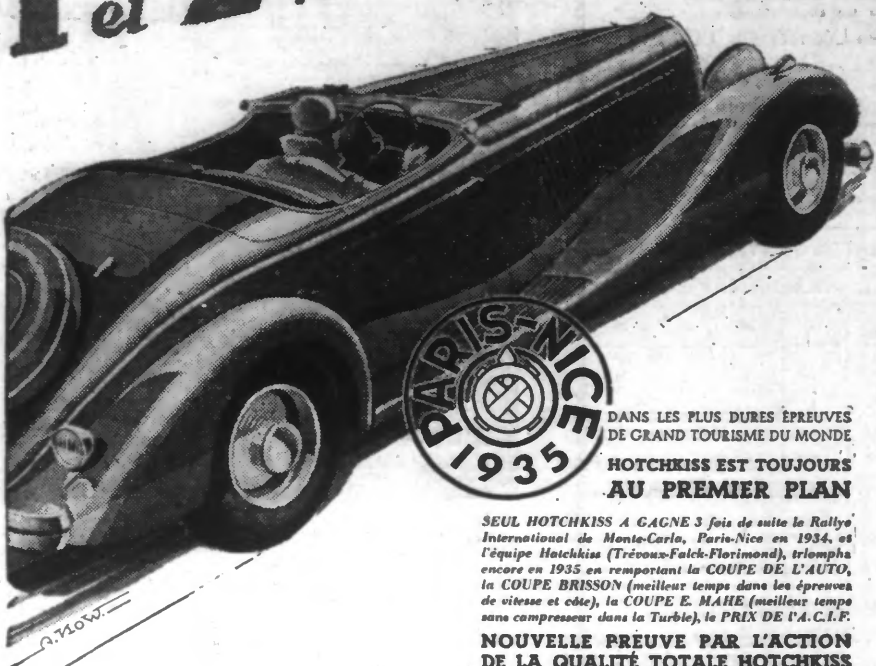

SEUL HOTCHKISS A GAGNÉ LE RALLYE INTERNATIONAL DE MONTE CARLO EN 1932, 1933, 1934

1er en 1934 Toujours au premier plan! 2eme en 1935 et 1935

DANS LES PLUS DURES ÉPREUVES DE GRAND TOURISME DU MONDE HOTCHKISS EST TOUJOURS AU PREMIER PLAN

UNE GRANDE MARGE DE SÉCURITÉ et fait la QUALITÉ TOTALE. Tranquillité à 100, 120, 140, parce que RIEN NE FAIBLIT aux plus dures épreuves. Achetez, vous aussi, la QUALITÉ TOTALE.

HOTCHKISS

C. RICHARD et Cie, Agents généraux, 13, rue de l'Orphéon, LILLE. Tél. 10.82

A. NEZELOF Agent général pour l'arrondissement de Béthune 12, boulevard d'Artin, BÉTHUNE. Tél. 3.77

TOUJOURS D'ATTAQUE!

Avant chaque repas un verre de

Quintonine

Un flacon permet de préparer soi-même un litre de délicieux vin fortifiant pour 495 EN VENTE DANS TOUTES LES BONNES PHARMACIES

Achetez en Confiance une Voiture d'occasion, très bon état

FACILITÉS DE PAIEMENT

- CITROEN Cabriolet, 5CV, 2 pl.
  CITROEN C.4, Fam. et 4 pl.
  CITROEN C.4.F., Berline, 4 pl.
  CITROEN C.A.G., Commerciale 500 K.
  CITROEN C.4.LX., Berline, 4 pl.
  CITROEN C.S.F. Cond. Int.
  CITROEN 10 CV. 1933, Berl. 5 pl.
  CITROEN 15 CV. 1933, Berl. 5 pl.
  CITROEN 7, Berline Luxe, 4 places.
  PEUGEOT 201, Cond. Int., 4 places.
  PEUGEOT 201 T, Fourgon.
  RENAULT K.Z.2. Cond. Int.
  RENAULT P.G.1. Familiale
  RENAULT N.N.2. Cond. Int.
  AMILCAR M3 7CV, Cond. Int.
  ROSENGART L.R.47, Cond. Int.
  CHENARD Y2, Cond. Int.
  CHENARD Y6, Cond. Int.
  TALBOT K. 78, Cabriolet.
  HOTCHKISS A.M.80, Cond. Int.

CABOUR FRÈRES

5, Rue du Palais Rihour

TELE 66-57 LILLE TELE 66-57

AU BON GÉNIE

LILLE, 31-32, rue du Molin, LILLE

TOUT A CRÉDIT

DERNIÈRES NOUVEAUTÉS

VÊTEMENTS HOMMES, DAMES ET ENFANTS. TISSUS, BONNETERIE, CHAUSSURES, MEUBLES. LITERIE, MENAGE, VELOS, VOITURES D'ENFANTS, MACHINES À COUDRE, POSTES T.S.F. ARTICLES POUR CADEAUX.

1res COMMUNIONS

DISCRETION ENTRE LIBRE DEMANDER CATALOGUE

HIER 85% des FEMMES souffraient mensuellement

Aujourd'hui: 100% des FEMMES sont en bonne santé avec FEMOSYL

NOS NOUVELLES séries pour toute la famille

SANDALETTE cuir, semelle crêpe. 31-34, 15, 35-46, 19.

RICHELIEU DERBY très solide, semelle spéciale. 31-34, 15, 27-30, 12.

RICHELIEU petit talon agréable à la marche, en verni. 29.

RICHELIEU box marron ou noir, semelle cuir. 25.

RICHELIEU box marron ou noir, semelle cuir. 39.

USINE A HELLOCOURT (Moselle)

Ma chère... comment pouvez-vous obtenir du linge aussi merveilleusement blanc?

R. Mais avec Persil. Alors qu'un savon D. L'ordinaire ne peut nettoyer l'intérieur du linge, Persil, produit complet, en traversant les fibres des tissus, enlève toutes les impuretés qui s'y trouvent.

R. Oui, mais de cette façon, vous n'avez pas la puissance supplémentaire de la mousse chargée d'oxygène de Persil. Persil est supérieur aux savons ordinaires et c'est grâce à sa mousse chargée d'oxygène, que le linge lavé avec Persil, devient d'une blancheur si éclatante, et sans qu'il soit besoin de froter.

ALGEO CALME. Douleurs, Névralgies, Migraines, Maux de tête. La boîte: 7 fr. 85. Toutes Pharmacies et Pharm. CORBEAUX 11 bis, r. de Lannoy, Roubaix