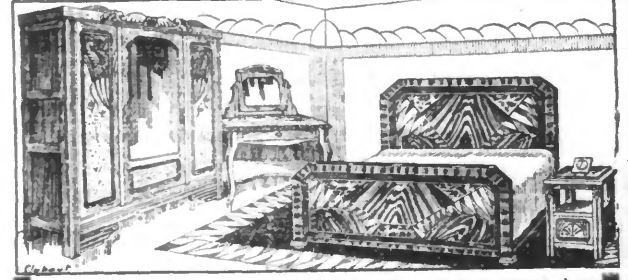

A l'occasion de leur 75e ANNIVERSAIRE, LES USINES **KAPPEL** vous offrent directement leur nouvelle portable F 2 875 fr. avec son coffret. Demandez à voir leur gamme incomparable de machines portatives et standard chets d'œuvre de mécanique, qu'elles vous offrent directement à des prix surprenants.

L. LIETARD Usines - KAPPEL S.A.
Route Nationale, ASOZ-LEZ-LILLE - Tél. : 115 Anco
Beilles occasionnelles UNDERWOOD, REMINGTON, standard et portatives, depuis 450 fr. MACHINES A CALCULER, DUPLICATEURS, neufs et occasions.

VINS Anc. Maison spécialisée faitil ech erat sur refer journal **Corbières Minervois** Mme ARLETTE, Tarots
Arrière représentants FOUGA, Narbonne (Aude) 11, rue du Havre, ROUBAIX

LES GRANDS MAGASINS DU LIT D'OR
82, rue d'Artois, LILLE. Tél. 78.67 Tram. L.P.V.

GRANDE RECLAME DE LA SEMAINE

CHAMBRE A COUCHER MODERNE CIREE MIEUX TOUTE COMPLETE
ARMOIRE A GLACE 140 DE LARGE mi-penderie, mi-lingère.
PANNEAUX MASSIFS, SCULPTURES DANS LA MASSE, cirée, mûchée.
TABLE DE NUIT LISEUSE ASSORTIE, LAVABO-GOÏFEUSE, MODELE LUXE. BEAUX TIROIRS AVEC GLACE BASCULANTE.
LIT DE MILIEU, 2 PANNEAUX ACIER, PILIERS ANGLAIS, INT. 125 DE LARGE, tres jolis decors (au choix). 1 SOMMIER METALLIQUE.
1 MATELAS 20 kgs battable. 1 TRAVERSIN GONFLANT.
2 BEAUX OREILLERS, 2 TAIES A JOURS.
2 DRAPS sens couture, 1 COUVERTURE.
1 COUVRE-LIT, 1 DESGENTE DE LIT.
1 EDRON AMERICAIN.

995

CES 17 ARTICLES DE 1re qualite
D'UNE VALEUR COURANTE DE 1.495 fr. SACRIFIES

1 LIT DE MILIEU BOMBÉ EN 125 DE LARGE.
2 PANNEAUX ACIER, DECORS, LOUPE ET RONCE DE NOYER.
1 SOMMIER METALLIQUE. - 1 MATELAS 20 KILOS LAINETTE BATTABLE. - 1 TRAVERSIN, 2 OREILLERS GONFLANTS. - 2 BELLES TAIES AVEC JOURS. - 2 BEAUX DRAPS SANS COUTURE AVEC JOURS.
1 BEAU COUVRE-LIT AVEC SUJET. - 1 MAGNIFIQUE EDRON ON
1 JOLIE COURTE-POINTE TOUS CES BEAUX ARTICLES POUR
435

tout acqueteur de ce Lit complet il sera offert gratuitement 2 Belles Chaises de chambre ou 1 Belle Table de nuit.

France de port et d'emballage dans un rayon de 150 km. de Lille par C.S.P. LIVRAISONS PAR CAMIONS TOUTES DIRECTIONS. Ouverts de 9 à 20 h. sans interruption. Dimanches et Fêtes jusqu'à 13 heures.

Publications légales.

VILLE de ROUBAIX
VENTE
Par autorité administrative (sur saisie-exécution)
SALLE DES VENTES
de Roubaix
8, rue du Collège, 8
Le trois Juillet 1937, à quatorze heures.

Signe : Pierre RACHEZ, 73.317

DEMANDES D'EMPLOIS
JEUNE FILLE
18 ans chetive piece bonne à faire. Médomoiselle MAJCHERZAK, 24, rous demeurant à Cambrai, 20, Boulevard Vauban. 66.100

Offres d'emplois
MÉTALLURGIE
ON DEMANDE
Tourneurs - Fraiseurs Ajusteurs - Outils Modéleurs Métal
Ecr. Réveil aux init. N.D.S.P. 63.722

REPRESENTANTS ET EMPLOYES
Courtiers et Courtières possèdent vélo sont demandés pour Béthune et Lillers. Fixe et commissions. Ecrire Réveil sous initiales N.D.Z.D. 63.725

CESSION
Etablissements
AGNUS PÈRE
31, rue Faidherbe, LILLE
Tél. Lille 563.55

MÉCANOGRAFIE
demandé d'urgence pour facturation avec Moon Burroughs 25 ans ou moins, sérieuses références exigées. Ecr. : DEMET, 222, rue Solferino, à LILLE. 666

GENS DE MAISON
On demande BONNE de 15 à 18 ans au courant du service pour région de Lens. Ecr. Réveil aux lett. V.L.D.P. 63.701

JEUNE FILLE
de 15 à 16 ans demandée pour aider commerce et ménage. 59 rue l'Épave, Roubaix. 60.100

Demande SERVANTE
18 à 19 ans, libre de suite. MULLER-WARIN, charcutier, rue Defrenex à Liévin. 63.723

SAMEDI et LUNDI
chez "BOKA"
Rue Grande-Chaussée
DERNIERS JOURS
des SOLDES de:
COUPONS DES ROBES MANTEAUX
- ET -
BONNETERIE
- FINS de SÉRIES
pour Hommes et Dames
avec Rabais spécial de
50 %
REMBOURSÉ A LA CAISSE
Tous ces articles sont mis en vente au rec-de-chaussée de nos Magasins
De superbes Ballons seront distribués aux enfants.

On dem. Forte Fille 15 ans, b. à tt faire, 20, rue St-André, LILLE.