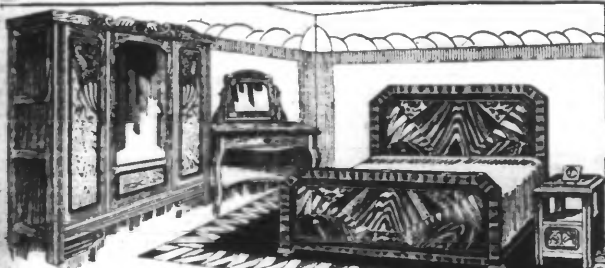

LIT D'OR

82, rue d'Artois, LILLE Tel. 78.67 Tram. L.P.V.

GRANDE RÉCLAME DE LA SEMAINE

CHAMBRE A COUCHER MODERNE CIRE MÉCHES TOUTE COMPLÈTE

ARMOIRE A GLACE 140 DE LARGE mi-penderie, mi-lingère,
PANNEAUX MASSIFS, SCULPTURE: DANS LA MASSE, cire, méchée,
TABLE DE NUIT LIÈUSE ASSORTIE, LAVABO-COIFFEUSE, MODELE
LUXE, BEAUX TIROIRS AVEC GLACE BASCULANTE,
LIT DE MILIEU, 2 PANNEAUX ACIER, PILIERS ANGLAIS, INT. 125 DE
LARGE, TRÈS JOLIS DÉCORS (au choix), 1 SOMMIER MÉTALLIQUE,
1 MATELAS 20 KG BATTABLE, 1 TRAVERSIN GONFLANT,
2 BEAUX OREILLERS, 2 TAIES A JOURS,
2 DRAPS sans couture, 1 COUVERTURE,
1 DESCENTE DE LIT,
1 EDRÉON AMÉRICAIN.

995

CES 17 ARTICLES DE 1re qualité
D'UNE VALEUR 1.495 fr. SACRIFIÉS

1 LIT DE MILIEU BOMBÉ EN 125 DE LARGE.

2 PANNEAUX ACIER, DÉCORS, LOUPE ET RONCE DE NOYER,
1 SOMMIER MÉTALLIQUE. - 1 MATELAS 20 KILOS LAINETTE,
BATTABLE. - 1 TRAVERSIN, 2 OREILLERS GONFLANTS. - 2 BELLES
TAIES AVEC JOURS. - 2 BEAUX DRAPS SANS COUTURE AVEC JOURS
1 BEAU COUVRE-LIT AVEC SUJET. - 1 MAGNIFIQUE EDRÉON ou

1 JOLIE COURTE-POINTE
TOUS CES
BEAUX ARTICLES
POUR

490

100
MODELES
AU
CHOIX