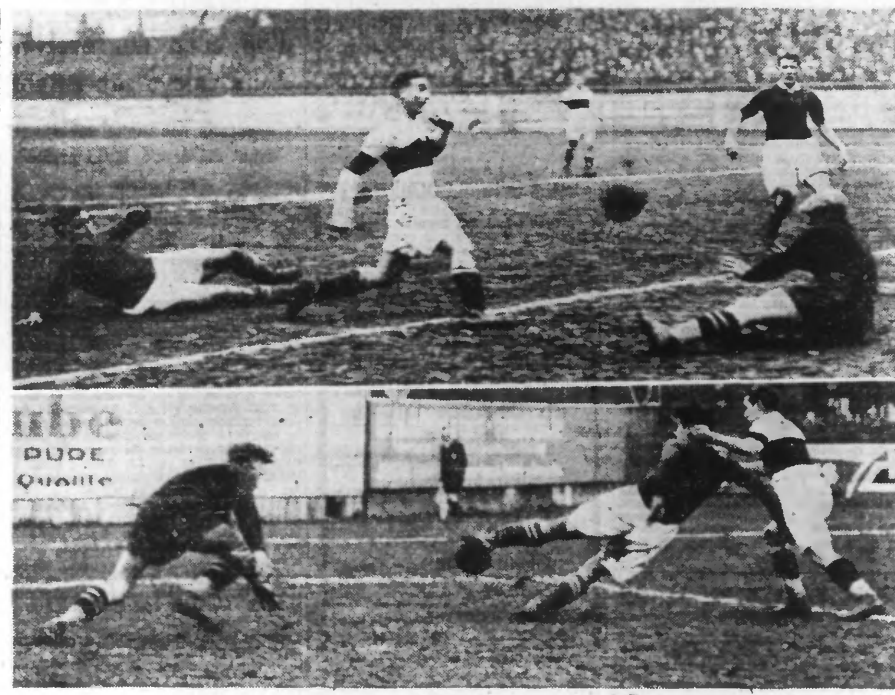

comme Weiskopf tout à l'heure, se trouve seul en face de Didier et le portier lensois qui n'en peut, mais s'avoue battu pour la deuxième fois...

Deux phases critiques pour les Messins au cours de leur match contre les Olympiens Lillois. EN HAUT : BIGOT a laissé sur place les arrières lensois et logera la balle dans le filet malgré l'ultime opposition du gardien KAPPE.