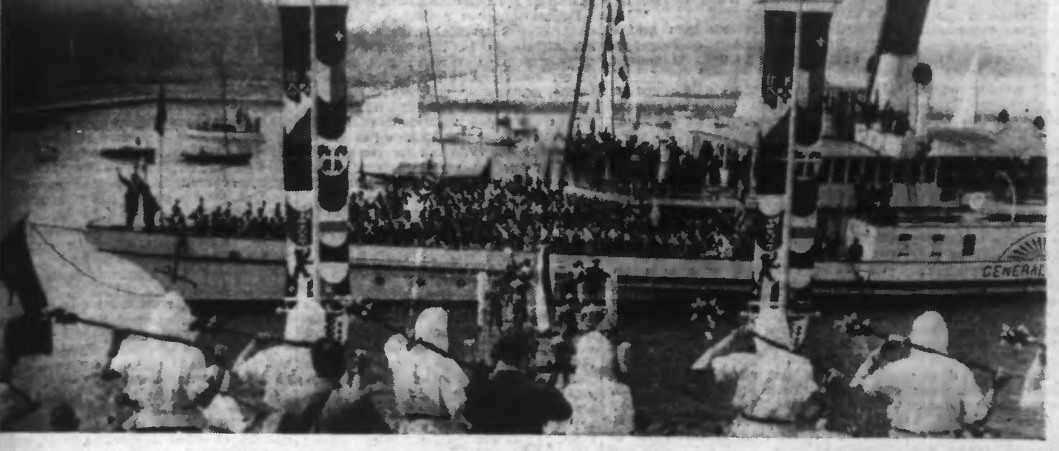

LE 125e ANNIVERSAIRE DU RATTACHEMENT DE GENEVE A LA SUISSE. — Le 1er Juin 1816 avait lieu, au Port Noir de Genève, le débarquement des Confédérés qui marqua le rattachement de la ville à la Confédération Helvétique. Une reconstitution de ce fait historique a eu lieu avec les costumes de l'époque. Au premier plan : des soldats de Guillaume Tell avec le capuchon blanc.