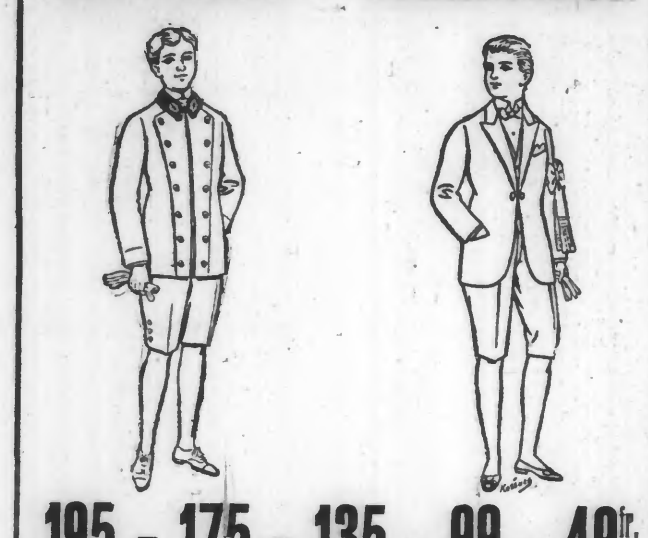

Toux de la nuit

Elle est due par quintes, douloureuses et assez rapprochées et toujours suivies d'expectorations pénibles. Il y a frisson, fièvre et souvent courbature. C'est une bronchite aiguë, consécutive à un rhume, déprimée. Ce n'est encore rien, mais à la condition de faire un usage immédiat du PECTORAL RICHELET qui arrêtera net le mal dans son évolution par suite de la faire disparaître.

MEUBLES Nouveaux - Modèles -

A. DE BEYNE, Fabricant Spécialiste
167-169, rue Pellart, près de l'Eglise du Sacré-Cœur à ROUBAIX
Choix considérable de Salles à manger, Chambres à coucher, Salons, etc. - Prix très avantageux.

FORCE SANTÉ VIGUEUR

rapidement obtenues par l'emploi du VIN DE VIAL
Quina - Substances extractives de la Viande - Lacto-Phosphate de Chaux.
Son heureuse composition en fait le plus puissant des toniques. Il convient aux Convalescents, Vieillards, Femmes, Enfants et aux personnes débiles et délicates.

COSTUMES 1re COMMUNION

195 - 175 - 135 - 99 - 49^{fr.}

Aux TRAVAILLEURS, 32, Grande-Rue, Roubaix

BOITES D'OR

DEPELCHIN-HUYBENS
2, Rue de la Gare, Roubaix
Grande Liquidation

BICYCLETTES

FABRIQUE DE BICYCLETTES
C'est toujours 30% MEILLEUR MARCHÉ QU'AILLEURS
LAMES EN ALU. 11 fr.
GRANDS pour bicyclette de quinquante francs 12 fr.

Lits Matelas Meubles

DÉPRESSION Physique et Nerveuse
Cure complète par les Dragées Rouges du Dr Morson
AUX JEUNES GENS qui se soignent pas.
AUX JEUNES FEMMES qui attendent un bébé.
AUX JEUNES MÈRES que l'allaitement affaiblit.
AUX TRAVAILLEURS physiques ou intellectuels.

RECLAMEZ A VOTRE FOURNISSEUR

PÂTE A FOURNEAUX JEAN-BART
PRODUIT IDEAL
Merveilleux produit à l'essence de térébenthine

ON PEUT GAGNER 500.000 fr.

en achetant un BON LOT PANAMA
10 fr. en souscrivant le lot de 100 millions de francs de la Loterie Nationale de 1922.

VOIES URINAIRES CASEROL

Blomont, Cytistes, Prost. Gout. Mal. etc. Guérison radicale.
L'Étude St. Benoît discrète mandat 6,50.

ALLUME-FEU 16 PARIS-MENAGE

Depôts: ROUBAIX: Corbeaux, 20, rue de Lannoy;
Cochet, 33, rue de France; AUGHEM: Boulevard de Belfort; TOURCOING: Derréens, rue Saint-Jacques.

U.S.D. INSTITUTE

INSTITUT D'ELECTRICITE MEDICALE DE PARIS
124, Rue de Tournai, LILLE
MALADIES DE FEMME GUERIES sans FERMES, Maladies de l'UTERUS, Fibromes, etc.

BOAS DE PLUMES

BOAS DE PLUMES
PARIS-ROUBAIX, 160, rue de la Gare, Roubaix

COUVREURS, ZINGUERS

COUVREURS, ZINGUERS
HENRI, 105, r. Epeule, Roubaix

MEUBLES, LITERIES, CERUELS

MEUBLES, LITERIES, CERUELS
O. Barbet, 117, rue Am-Courbet, Croix

SACS DE DAMES

SACS DE DAMES
Paris-Roubaix, 103, r. Gare, Roubaix

ADRESSES DES ANNONCES

Les adresses des annonces portant la mention: « Prendre adresse aux bureaux de la presse » doivent être adressées aux bureaux de la presse.

BOSSERIE INDUSTRIELLE

BOSSERIE INDUSTRIELLE
F. Bouchon, 42, r. de l'Épée, Roubaix

LINGERIE CONFECTIONS

LINGERIE CONFECTIONS
Mlle Dubrunfant, pl. F^{er}-Chénes, Roubaix

PARFUMERIE-MAROQUINERIE

PARFUMERIE-MAROQUINERIE
Hamy-Régamay, 80, Gde-Rue, Roubaix

ARTICLES DE BUREAU

ARTICLES DE BUREAU
Filpoux, 1, rue Ferrer, Wasquehal

CHAUFFAGE-CLUSEIERS

CHAUFFAGE-CLUSEIERS
Derréens, 15, rue de la Gare, Roubaix

LIÈGES, LITERIES, LAINE, KAPOK

LIÈGES, LITERIES, LAINE, KAPOK
Durréens, 15, rue de la Gare, Roubaix

PARFUMERIE-MAROQUINERIE

PARFUMERIE-MAROQUINERIE
Hamy-Régamay, 80, Gde-Rue, Roubaix

ARTICLES POUR FEMMES

ARTICLES POUR FEMMES
Nocard, 27, r. de l'Épée, Roubaix

CHAUSSURES FABRIQUE (GROS)

CHAUSSURES FABRIQUE (GROS)
Soetens-Vanoot, 91, r. Cartigny, Roubaix

MACHINES A COUDRE

MACHINES A COUDRE
Veronique, 100, rue de l'Épée, Roubaix

PARFUMERIE-MAROQUINERIE

PARFUMERIE-MAROQUINERIE
Hamy-Régamay, 80, Gde-Rue, Roubaix

ARTICLES DE VOYAGE

ARTICLES DE VOYAGE
Louchéur, 20, rue de l'Épée, Roubaix

CHAUSSURES FABRIQUE (GROS)

CHAUSSURES FABRIQUE (GROS)
Soetens-Vanoot, 91, r. Cartigny, Roubaix

MACHINES A ÉCRIRE (Répar.)