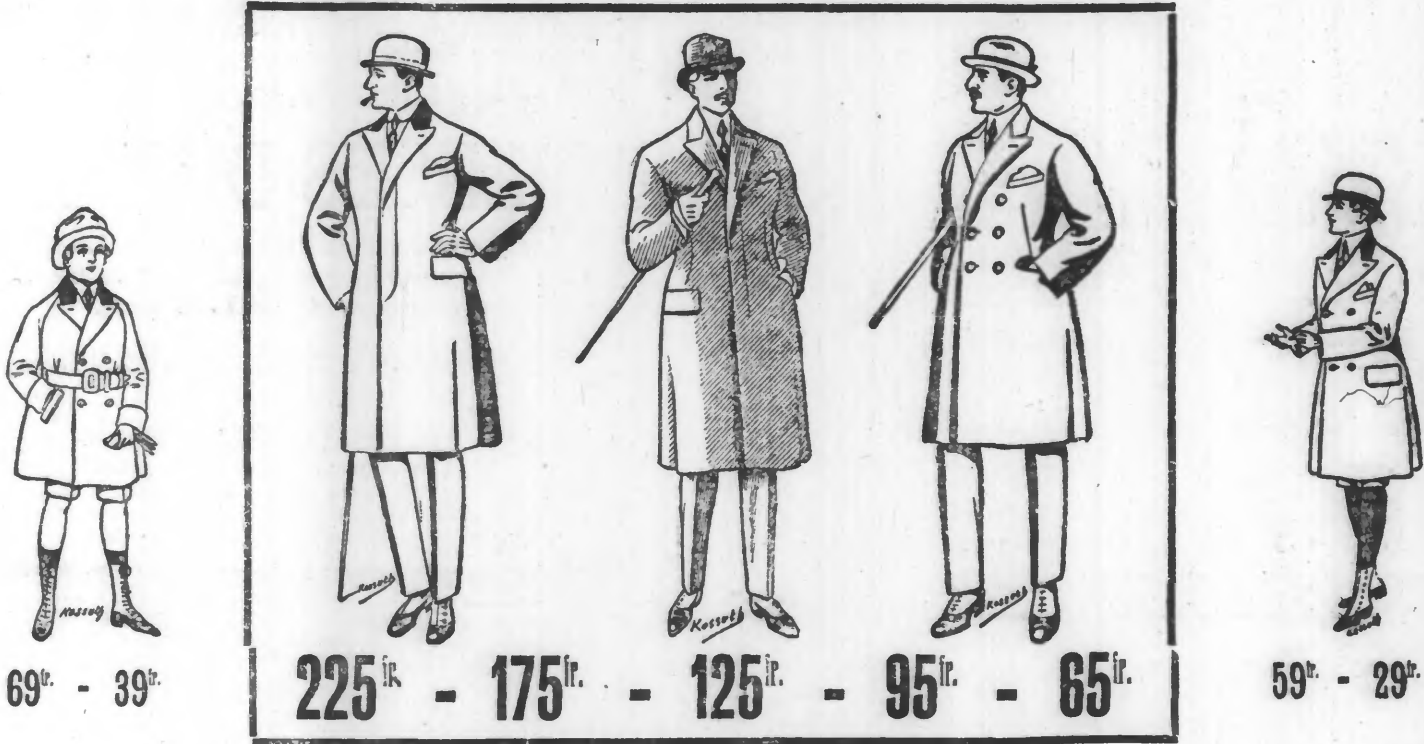

LES MAGASINS Albert Devianne-Mormentyn TAILLEUR

A Jeanne d'Arc à Ville de Courtrai

2 rue Pierre-Molle 2

14 bis, Rue de Tourcoing, ROUBAIX. - Téléphone 4-85.

Solderont à partir d'aujourd'hui avec des différences variant de 30 à 40 %, toutes les marchandises existant dans leurs magasins.

RABAIS ÉNORMES sur les PARDESSUS hommes et enfants, IMPERMÉABLES hommes et dames, etc

CAISSE FRATERNELLE DE CAPITALISATION... Tarifs d'Après-Guerre 4 1/4 %

DOUZE TIRAGES GARANTIS PAR AN... Tirage du 27 DÉCEMBRE 1922

Table listing names and amounts for the December 27th drawing, including winners like M. Barette and M. Adam.

NOS PARDESSUS

69fr. - 39fr. 225fr. - 175fr. - 125fr. - 95fr. - 65fr. 59fr. - 29fr.

AUX TRAVAILLEURS

32 GRANDE-RUE 32

ROUBAIX

Les Magasins resteront ouverts le Dimanche 31 jusqu'à 17 heures et le Lundi 1er Janvier jusqu'à 13 h.

TRICOTEUSES MARCHANDS MERCIERS... Bois de Chauffage et d'Allumage

POÊLES NEUFS à liquider

TOUT EN FONTE... TOUT EN TOLE... Société Auxiliaire de Matériels d'Usines

PIANOLA advertisement featuring an illustration of a man and a woman, with text: 'NON ma fille, j'ai l'expérience, ce n'est pas une imitation qu'il me faut, mais le véritable PIANOLA'

UN PIANO NEUF AU PRIX DE GROS - FACILITÉS DE PAIEMENT AD. SCHILLO

ACCORDÉON DIPLOMÉ de la Maison PLEYEL... Grand Choix de PIANOS neufs et occasions

MAC DONALD DAMES TAILLEUR MESSIEURS LILLE - 92, Rue Nationale - LILLE

Vêtements GRANDS TAILLEURS LIVRES IMPECCABLES & RAPIDEMENT Choix considérable de Draperies H^o NOUVEAUTÉS

Demandez SAVON SOLEIL Le meilleur des savons de ménage. PRIMES A TOUT ACHETEUR

VOULEZ-VOUS BIEN DORMIR? VOS LITS - SOMMIERS - MATELAS, etc... AU CHAMPION DE LA BAISSÉ

VOIES URINAIRES BLENNORRAGIE SYPHILIS

TATTERSALL LILLE - 6 bis, rue Baignerie, 6 bis - LILLE 500 VOITURES-HARNAIS

MALADES POUR QUÉRIR VITE, SUREMENT, SANS FRAIS INUTILES... CLINIQUES FAID... GRANDS INSTITUTS BIORANE

COUPLEUX Fres 24, Rue Esquermoise, LILLE

Vertical text on the far right edge of the page, including 'Le cas', 'Le Conseil', and 'Paris, 24'.