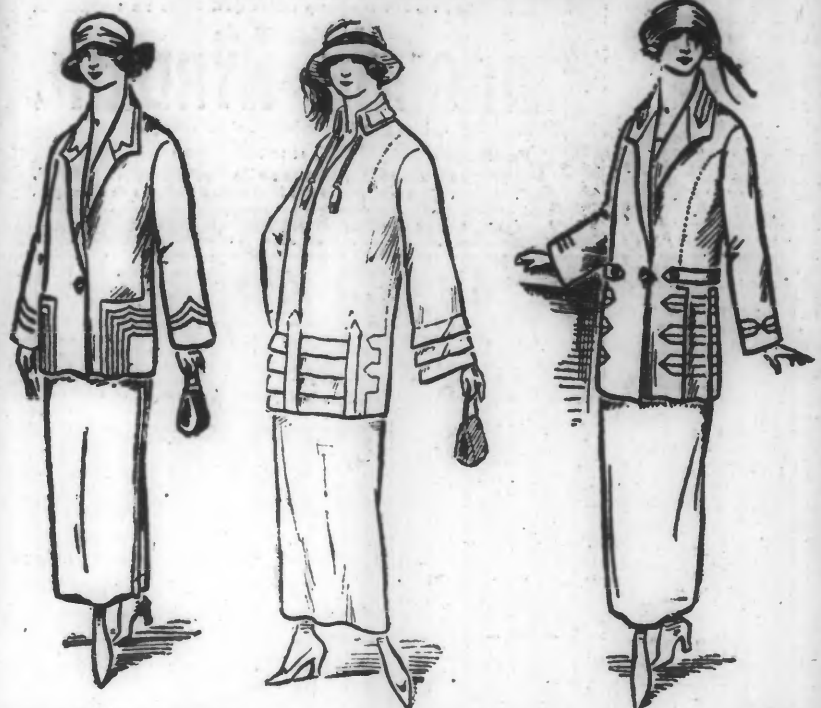

MALADIES DE FEMME

LA METRITE

Toute femme dont les règles sont irrégulières et douloureuses, accompagnées de coliques, maux de reins, douleurs dans le bas ventre, etc., qui est sujette aux Pertes blanches, aux Hémorragies, aux Maux d'estomac, Vomissements, Renvois, Agueurs, Manques d'appétit, aux Mées noires, doit craindre la METRITE.

JOUVENCE DE l'Abbé SOURY

Le remède infailible, à la condition qu'il soit employé tout le temps nécessaire. La JOUVENCE DE l'Abbé SOURY fait merveille contre la METRITE parce qu'elle est composée de plantes spéciales, ayant la propriété de faire circuler le sang, de débarrasser les organes malades en même temps qu'elle les cicatrise.

AVIS IMPORTANT

Nous prévenons notre nombreuse clientèle que sous le nom de JOUVENCE DE l'Abbé SOURY nous n'avons fabriqué qu'un seul et unique produit présenté sous la forme liquide.

Pierre MARCAILL

LILLE, 38-40, rue Esquermoise

COSTUME TAILLEUR belle gabardine pure laine, tous coloris, orné piqûres ..... 99 fr.

COSTUME TAILLEUR très belle gabardine pure laine, tous coloris, façon haute mode ..... 299 fr.

COSTUME TAILLEUR gabardine extra, pure laine, tous coloris, orné piqûres ..... 119 fr.

ENTRÉE LIBRE -- PRIX FIXE Les Magasins sont ouverts le Dimanche jusqu'à midi Tribunal de Commerce de Lille, registre analytique n° 1532

GROUPES ELECTROGENES ASER M. DEFIVES 301, Rue Solférino - LILLE

DEMAIN!!

VOUS POUVEZ POSSEDER UN PIANOLA-PIANO THE AELIAN C

LE RÊVE DU FOYER AERIOL PIANOLA-PIANO dernier modèle avec tous les perfectionnements.

PAYABLE COMME SUIT: 1.500 fr. à la commande. 1.500 fr. à la livraison. Le reste en 12 paiements mensuels de 500 francs. Banquette et abonnement au rouleau.