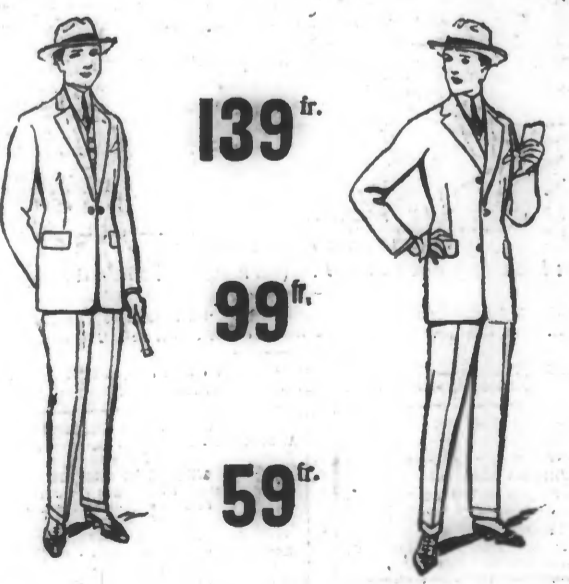

139 fr.
99 fr.
59 fr.