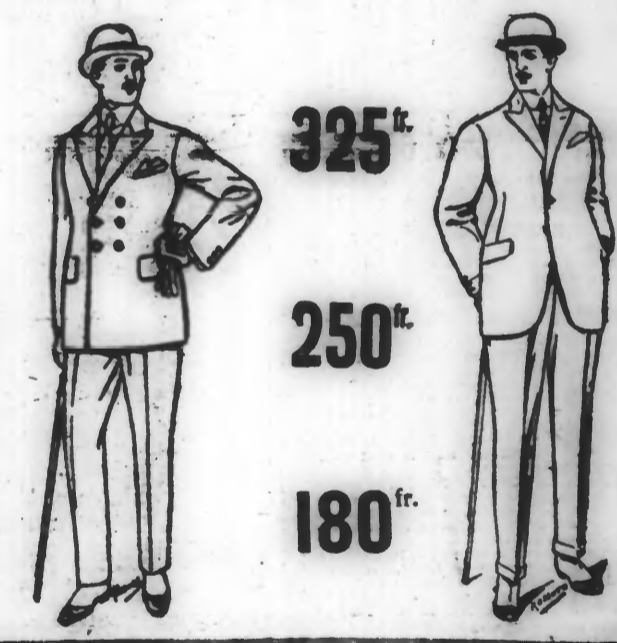

325 fr.
250 fr.
180 fr.

VESTONS ALPAGA
125 fr. - 99 fr. - 72 fr. - 55 fr.

COMPLETS COUTIL et KAKI
toutes formes
115 fr. - 95 fr. - 60 fr. - 55 fr.