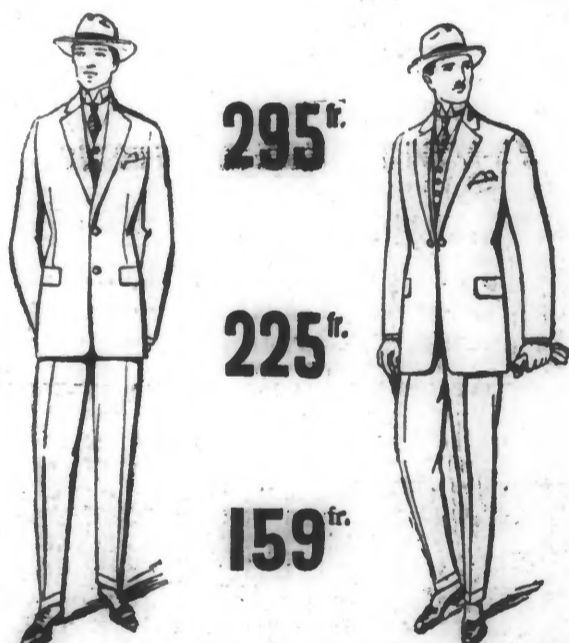

NOS COMPLETS

295 fr.
225 fr.
159 fr.