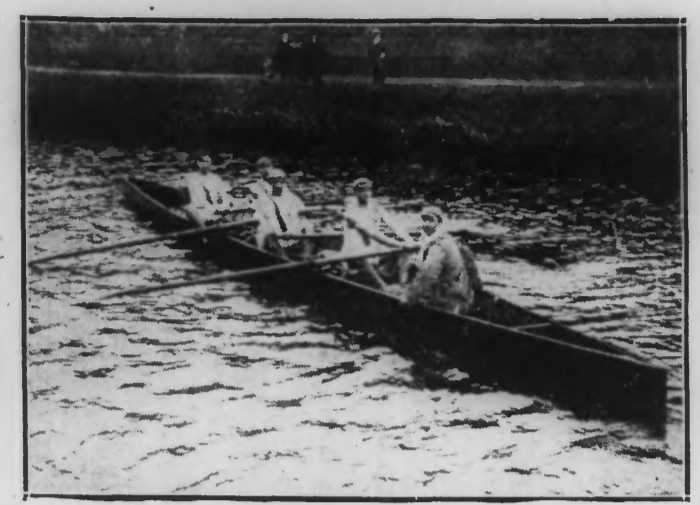

LA VIE SPORTIVE

LES REGATES INTERNATIONALES DE ROUBAIX

organisées hier par le Cercle Nautique « L'Aviron »

QUATRE AVIRON DE POINTE DÉBUTANTS. -- 1er, Cercle Nautique de Tournai

Les régates ont, malgré un temps déplorable, obtenu un certain succès. M. Félix Vanoutrye, président, assistait à la réunion. Citons les résultats :

1er course (skiff seniors). — 1er, Amiens; 2e, Abbeville; 3e, Tournai.

2e course (skiff débutants). — 1er, Tournai; 2e, Amiens.

3e course (4 débutants). — 1er, Tournai; 2e, Caubert; 3e, Lille.

TOURCOING-BETHUNE ET RETOUR

(105 kilomètres) 66 PARTANTS. — BELLE EPREUVE AU RETOUR

Victoire de Joseph Demusyère du Vélo-Club Tourquennois, en 3 heures 40'

Lors de la fondation du Vélo-Club Tourquennois, le sympathique président d'honneur, M. Adrien Moerman, s'est efforcé de donner à la création de ce club, un caractère de tradition et de respect pour le passé. C'est ainsi qu'il a conservé et fait respecter la tradition de la course Tourcoing-Béthune et retour, dont les anciens rappellent le légitime succès, il y a plus de vingt-cinq ans.

Le virage qui s'effectuait alors après deux tours de piste du vélodrome béthunois, qui a disparu, s'opère maintenant plus modestement pour applaudir les heureux vainqueurs un public nombreux et intéressé, tandis que les Tourquennois continuent à considérer l'arrivée de cette belle épreuve comme un agréable divertissement.

On s'explique ainsi la nombreuse affluence qui se pressait hier rue d'Anvers, au siège du V.C.T., et qui, après avoir suivi avec intérêt les opérations de départ, s'est retiré à partir de 11 heures pour aller attendre les heureux vainqueurs sur la route de Bethune, à la hauteur de la gare de Tourcoing.