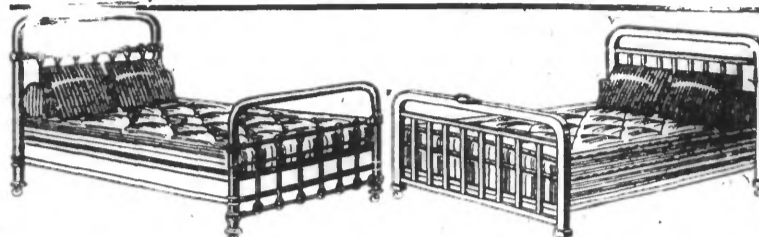

Literie

LIT fer laqué gris Trianon, gros tube de 0^m03, le lit seul. 95. 1^{er}25. 99. 1^{er}40. 110. 0^m90...
Complet, avec sommier métallique, matelas doubles, matelas laine et crin végétal, traversin et oreillers plumes : 430. 570. 610.
LIT cuivre, gros tubes carrés de 0^m038, le lit seul. 790. 1^{er}25. 935. 1^{er}40. 965. 0^m90...
Complet, avec sommier à soufflets, matelas bourrés laine N° 10, traversin et oreillers qualité supérieure : 1.695. 2.250. 2.350.