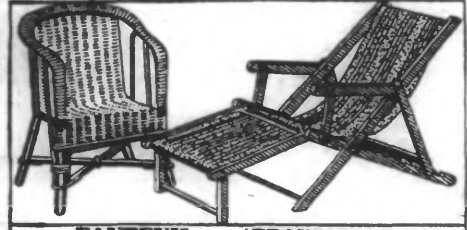

AUX GALERIES LILLOISES FILIALE DU PRINTEMPS PARIS

FAUTEUIL en moule de rotin blanche, filin de couleur, très beau siège, très confortable. Exceptionnel 42.