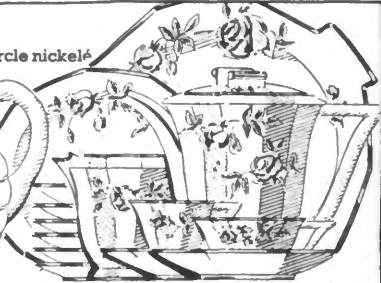

Pot à infusion, contenance pour 6 grandes tasses, avec couvercle filtreur nickelé. Gris, jaune ou brique... 7.50