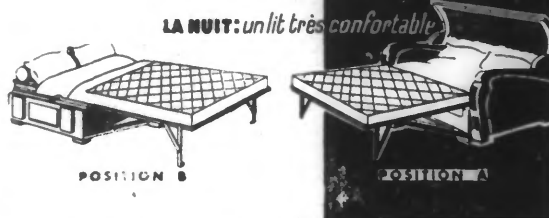

RECORD... de prix! RECORD... de qualité! RECORD... de confort!

Enfin! Voici le seul modèle de canapé se transformant réellement en lit de milieu pour couchage d'usage permanent.

Quelques prix

1. **DE NOS MOBILIERS :**
2. Chambre chêne massif sculpté, galbée, 3 portes, complète... **1475**
   - Chambre ronce noyer vernie, galbée, 3 ports... **1995**
   - Salle à manger chêne massif sculpté, galbée, complète... **1550**

DEMANDEZ NOTRE CATALOGUE-ALBUM ENVOI GRATUIT

BON à remplir et à adresser aux GALERIES BARBÈS pour recevoir gratuitement l'Album général d'assemblément.

Adresse: **305**

GALERIES BARBÈS

LA PLUS GRANDE EXPOSITION DE MEUBLES

Société Anonyme au Capital de 100.000 francs entièrement versés. Maison fondée en 1895. Magasin principal: 55, Boulevard Barbès - PARIS (18e)

LILLE - 114, Rue Nationale

Venez nous visiter: Vos frais de déplacement vous seront remboursés.

Autres succursales: ALGER, BORDEAUX, MARSEILLE, NANCY, NANTES, NICE, N.-MAZARS, TOULON, TOULOUSE

Magasins ouverts tous les jours de la semaine, y compris le dimanche matin. Fermés le dimanche après-midi.

OR et ARGENT

Vendez chez vos vieux bijoux et réparez-les. Échangez-les contre des bijoux neufs.

MASQUELIE

41, Rue de la Gare, Roubaix

FORAINS!

Acchetez vos Bas et Chaussures chez DEPOHNER, 74, r. des Fabricants, Roubaix, la petite maison qui vend le meilleur.

ETRENNES

Calendriers, sous-verres, Eclairage et sous articles nouveautés, à LEMAN, 218, Gde-Rue R. Vialat sur demande 46808

C'EST AU 55, RUE WATT (Epeule), ROUBAIX

que vous pouvez en toute confiance, acheter vos chemises hommes et jeunes gens sur mesure, vos flanelles, casuies, draps, taies et toute votre lingerie, bonneterie. Pas de concurrence à qualité égale. « A LA FILEUSE », 55, rue Watt, R. Retenez bien: le 55.

AVARIE

Traitement sérieux, efficace, garanti. Surtout, nous nous occupons de la réparation. Le Service de réparation est à votre disposition. Adressez-vous à M. J. LEBLANC, 18, rue de l'Alma, ROUBAIX. Téléphone: 46808

AU PRINTEMPS

GALERIES LILLOISES • LILLE

OCCASIONS SPÉCIALES

MARDI 9 NOVEMBRE 9 et jours suivants

EAU DE COLOGNE FINE, 70°.

La Bonbonne, de 3 litres. **83.**

Le Litre. **29.**

Bonbonne facturée et reprise pour... **10.**

Savon blanc au lait d'amandes.

La boîte de 12 pains... **8.50**

Chevreau Saxe 1er choix. Noir seulement. Valeur... **45.** Prix spécial. **29.** QUANTITÉ LIMITÉE.

Gantelet fantaisie, peau glacée 1er choix. Noir ou mode. EXCEPTIONNEL... **27.** QUANTITÉ LIMITÉE.

Gantelet lainage et tissu. Marron, marine et noir. **17.50** QUANTITÉ LIMITÉE.

Richelieu Derby marron ou daim, marron ou marine, piqûres bayadère, semelle cuir. 24-27... **55.** 28-34... **65.** 35-39... **75.**

Salomé daim marron, noir ou marine, forme mode, talon bottier. **69.**

Derby daim marine, marron, vert ou noir, piastron et talonnette en box assorti talon bottier. **79.**

Sachet de 3 brosses à dents, présentées sous cellophane. **4.90**

Bas en rayonne, avec baguettes à jours, belle qualité, entièrement diminué, nuances mode. EXCEPTIONNEL... 12. QUANTITÉ LIMITÉE

Bas en soie naturelle, uni, Bas de fil, avec baguettes entières et semelle à jours, coloris à jours mode. 13. mode... **7.90** QUANTITÉ LIMITÉE QUANTITÉ LIMITÉE