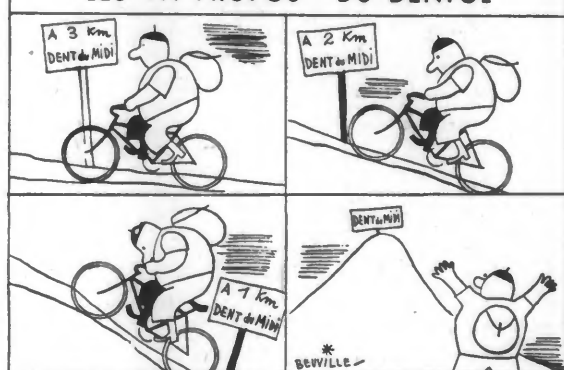

LES "A PROPOS" DU DENTOL

A PROPOS DE DENTS... LES VOTRES SERONT DURES COMME DES ROCS EN EMPLOYANT CHAQUE JOUR DU DENTOL

Dentol

Pour vos Maux d'Estomac

Brûlures, Aigreurs, quelles qu'elles soient, la cause, l'ancienneté, la gravité. Poudres de Cock

POUDRES DE COCK

FEMME DE MENAGE tous les jours est demandée. On pourrait procurer logis à ménage mari travaillant dehors. Ecrire E.E.N. 31, 5974

JEUNE BONNE

ouragère présentée par ses parents demandée pour R. (184 campagne Maine et L.). Ecrire O.O.N. Journal. 10611

Femme de Chambre

30-40 ans, demandée. Téléph. 383.05. Roubaix.

MATERIEL INDUSTRIEL

MACHINES-OUTILS Dolbecq 90 bis, Ode-Rue ROUBAIX 40958

Animaux divers Voitures

BALADEUSE A. JUBÉ, 117, Grande-Rue, R. 22597

MUSIQUE

EKARD Paillassandre cité Clavier Ivroie Etat neuf, garanti 20 ans 1.600 francs A. JUBÉ, 117, Grande-Rue, R. 22597

PROSTATIQUES

qui connaissez les horribles souffrances occasionnées par une prostate congestionnée ou irritée, prenez du

PAGÉOL

Demain, il ne vaudra plus rien !